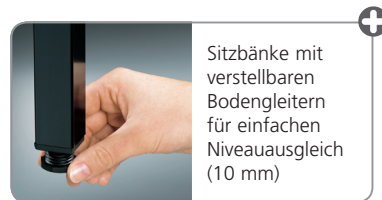

### Türen

Lichtgrau RAL 7035

Rubinrot RAL 3003

Lichtblau RAL 5012

Enzianblau RAL 5010

Resedagrün RAL 6011

**EXPRESS**  
1 Woche Lieferzeit